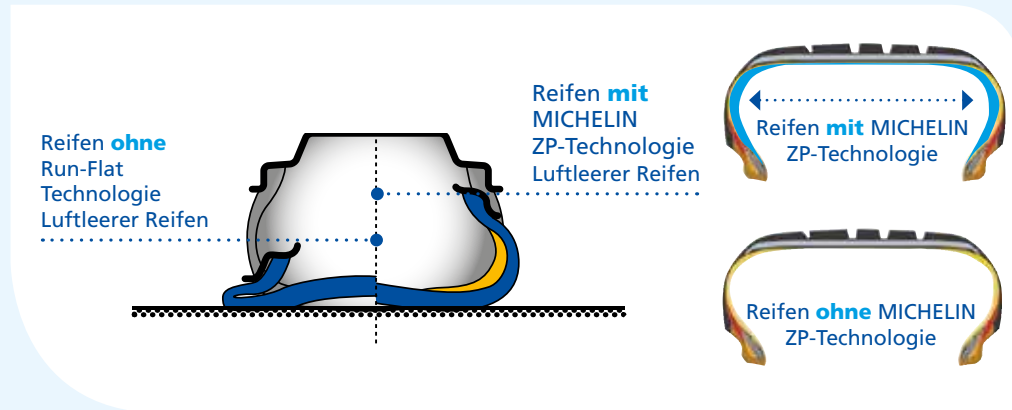

Vollständiger oder teilweiser Verlust der Lauffläche

Ringförmiger Bruch der Karkasslage

Umlaufender Flankenabrieb

Manchmal ist ein umlaufender Flankenabrieb zu erkennen, der durch längeren Kontakt dieses Reifenteils mit dem Boden entsteht.

1. ZP-Technologie

- Reifen mit verstärkten Flanken, die bei Druckverlust das Fahrzeuggewicht tragen.
- Reifen mit dieser Technologie heißen „selbsttragende Reifen“ (SST: self-supporting tire oder Run-Flat Reifen) und sind nur für Fahrzeuge bestimmt, die vom Hersteller dafür zugelassen sind.
- Für die bestehenden Profilvarianten erhältlich.