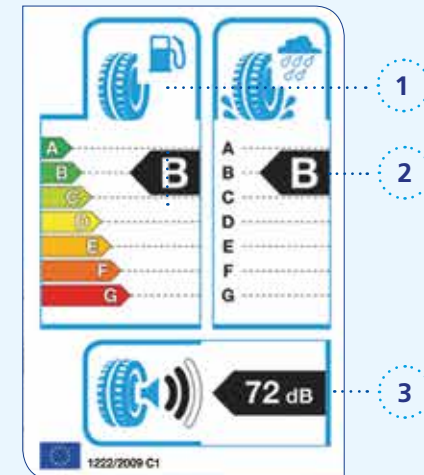

5. Verschleißindikatoren

Alle Michelin Reifen haben Verschleißindikatoren für die gesetzlich vorgeschriebene Mindestprofiltiefe (1,6 mm) in den Hauptprofilrillen. Die Stellen sind mit dem Firmenlogo (bei MICHELIN Reifen mit einem kleinen Michelin Männchen, siehe Bild rechts) oder mit TWI (Tread Wear Indicator) im Schulterbereich gekennzeichnet. In diesen Hauptprofilrillen ist zu messen, wobei die Flächen der Verschleißindikatoren nicht in die Messung einzubeziehen sind.

Für Winterreifen gibt es zusätzlich Verschleißindikatoren, die die für Österreich vorgeschriebene Mindestprofiltiefe für Winterreifen von 4 mm anzeigen. Bei Michelin ist die Position dieser Indikatoren durch eine Schneeflocke im Schulterbereich gekennzeichnet.

1. DAS EUROPÄISCHE REIFENLABEL

1

Kraftstoffeffizienz:

7 EFFIZIENZKLASSEN VON A (AM EFFIZIENTESTEN) BIS G (AM WENIGSTEN EFFIZIENT)

Der **Rollwiderstand** ist ein wesentlicher **Faktor für die Kraftstoffeffizienz**. Der Unterschied in der Kraftstoffeffizienz für ein komplett ausgerüstetes Fahrzeug zwischen den Effizienzklassen A und G kann bei **bis zu 7,5 %⁽¹⁾** liegen.

2

Nasshaftung:

Bremsweg auf nasser Fahrbahn

7 EFFIZIENZKLASSEN VON A (KÜRZESTER BREMSWEG) BIS G (LÄNGSTER BREMSWEG)

Der **Unterschied im Bremsweg** zwischen Reifen der Effizienzklasse A und G für ein Fahrzeug, das mit vier Reifen des getesteten Modells ausgerüstet ist, kann bei Nasshaftung (Bremsweg auf nasser Fahrbahn) bei bis zu 30 %⁽²⁾ liegen. Angenommen, ein Pkw fährt mit 80 km/h, so kann dies eine Verkürzung des Bremsweges von bis zu **18 m** bedeuten⁽²⁾.

3

Externes Rollgeräusch

des Reifens auf der Fahrbahn:

Klasse des externen Rollgeräuschs und entsprechender Messwert (dB)

- Drei Wellen: Kennzeichnen die schlechteste Leistung. Der Reifen erzeugt Rollgeräusche, die oberhalb des Grenzwertes⁽³⁾ liegen.
- Zwei Wellen: Der Geräuschpegel des Reifens entspricht dem Grenzwert⁽⁴⁾ bzw. unterschreitet diesen.
- Eine Welle: Der Geräuschpegel des Reifens unterschreitet den Grenzwert⁽⁴⁾ um mindestens drei Dezibel.

Hinweis:

Die aktuellen Labelwerte zu den einzelnen Reifen finden sie auf:
www.label-selector.michelinb2b.de

(1) Berechnet auf Basis der Verordnung (EG) Nr. 1222/2009 (gültig für EU-Länder) des Europäischen Parlaments und des Rates vom 25. November 2009 über die Kennzeichnung von Reifen in Bezug auf die Kraftstoffeffizienz. Quelle: European Commission's Impact Assessment SEC (2008) 2860.
(2) Berechnet auf Basis der Verordnung (EU) Nr. 228/2011 der Kommission vom 7. März 2011 zur Änderung der Verordnung (EG) Nr. 1222/2009 des Europäischen Parlaments und des Rates in Bezug auf die Prüfmethode für die Nasshaftung von Reifen der Klasse C1 (1). Quelle: European Commission's Impact Assessment SEC (2008) 2860.
(3) gemäß EU-Richtlinie 2001/43/EG
(4) gemäß Verordnung (EG) Nr. 661/2009