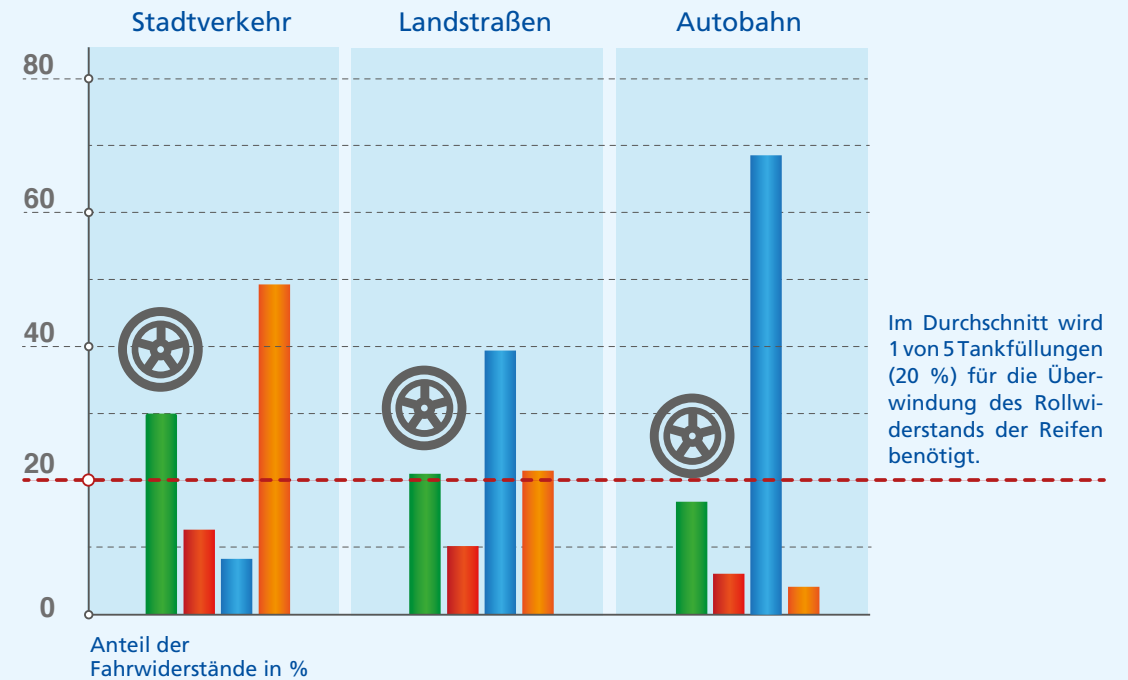

- Rollwiderstandskraft
- Schwerkraft
- Innere Reibungskräfte im Fahrzeug
- Trägheit des Fahrzeuges
- Luftwiderstand

Anteil der Fahrwiderstände in %