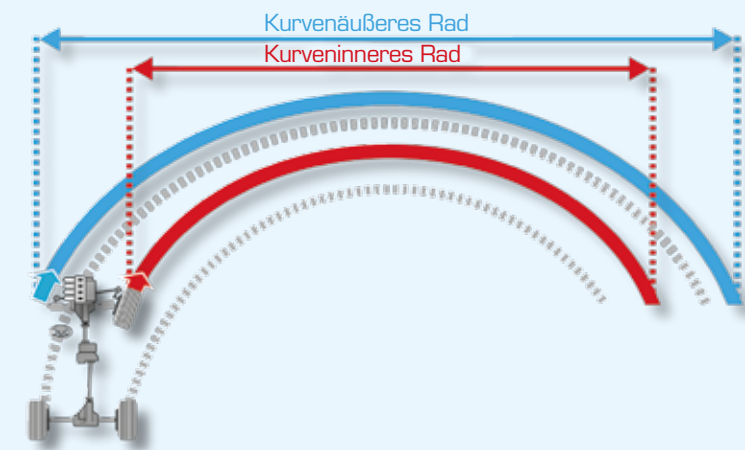

Auswirkungen für die Reifen

Ungeachtet des genauen Antriebssystems empfiehlt Michelin eindringlich, wie auch die Fahrzeughersteller selbst, die Montage von 4 gleichen Reifen:

- gleiche Reifengröße (ausgenommen bei unterschiedlicher Bereifung an Vorder- und Hinterachse)
- gleicher Reifentyp
- gleiche Artikelnummer des Herstellers

Somit bleibt das Abriebsbild zwischen den Reifen der Vorder- und Hinterachse gleich. Beschädigungen an folgenden Antriebselementen werden vermieden:

- an der Antriebswelle im Falle von Fahrzeugen mit zuschaltbarem Allradantrieb
- am Zentraldifferential im Falle von Fahrzeugen mit permanentem oder semipermanentem Allradantrieb

Um zwischen den Reifen der Vorder- und Hinterachse ein homogenes Verschleißbild gewährleisten zu können, wird daher dringend empfohlen:

- die 4 Reifen gleichzeitig auszutauschen,
- die Reifen zwischen Vorder- und Hinterachse regelmäßig zu tauschen (bei gleicher Reifengröße).