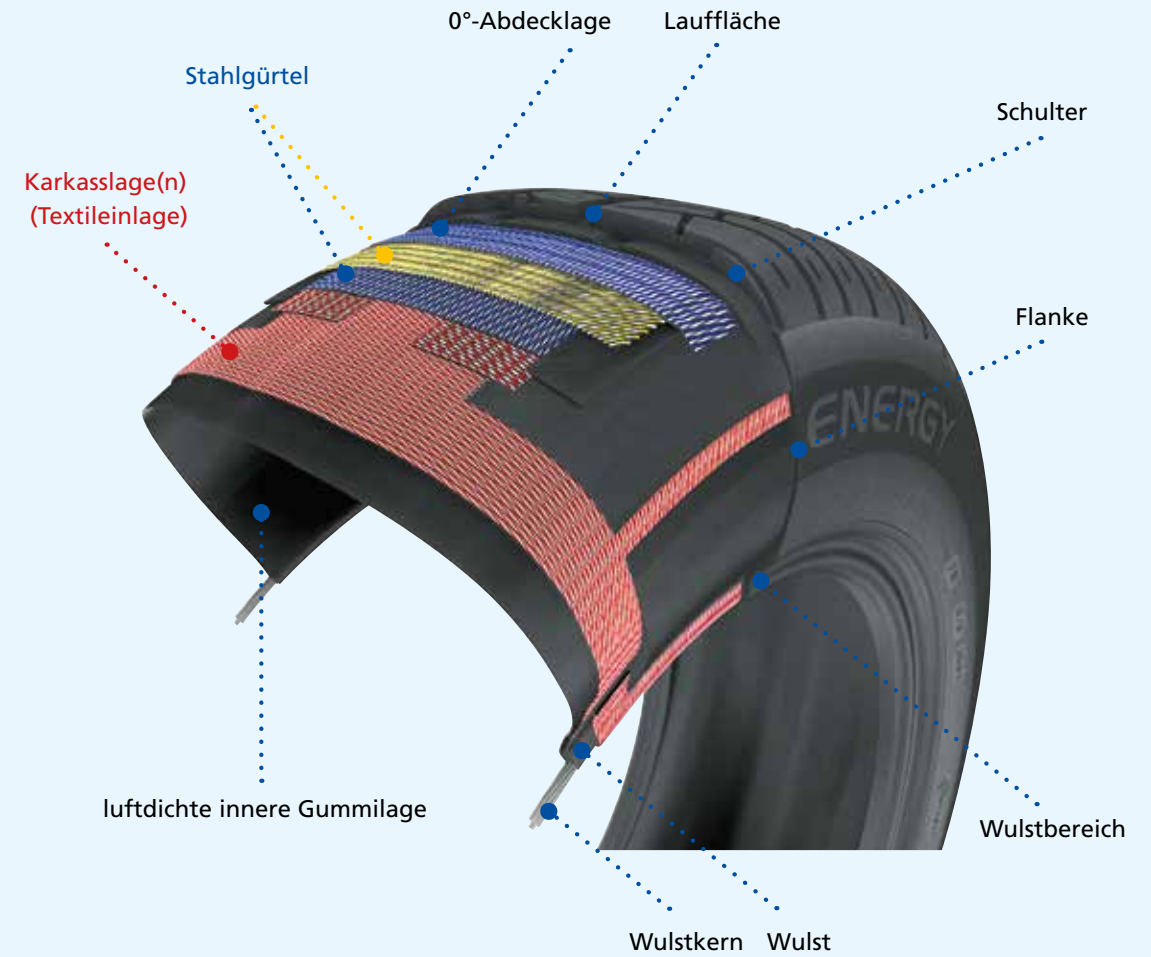

3. Reifenmontage mittels brennbarer Flüssigkeiten

Insbesondere im Off-Road-Bereich und beim so genannten „Stretching“ (Montage von Pkw-Reifen auf überbreite Felgen) gibt es Praktiken, welche die Durchführung von Reifenmontagen mittels explosiver Flüssigkeiten bzw. Gase unterstützen. Diese Praktiken werden von Michelin aufgrund der hohen Verletzungsrisiken grundsätzlich abgelehnt. Darüber hinaus sind Beschädigungen der Reifen im Wulstbereich möglich, die eine einwandfreie Abdichtung zwischen Felge und Reifen verhindern.

1. Reifenschäden

Jeder sichtbare Schaden und jede Auffälligkeit (Verformung von Flanke oder Lauffläche, tiefe Schnitte, Risse, Auftreten von Vibrationen, einseitige Lenkung, ...) ist genau zu untersuchen. Der Reifenfachhändler kann bei einer fachgerechten Überprüfung feststellen, ob der Reifen repariert werden kann oder aus dem Verkehr gezogen werden muss.