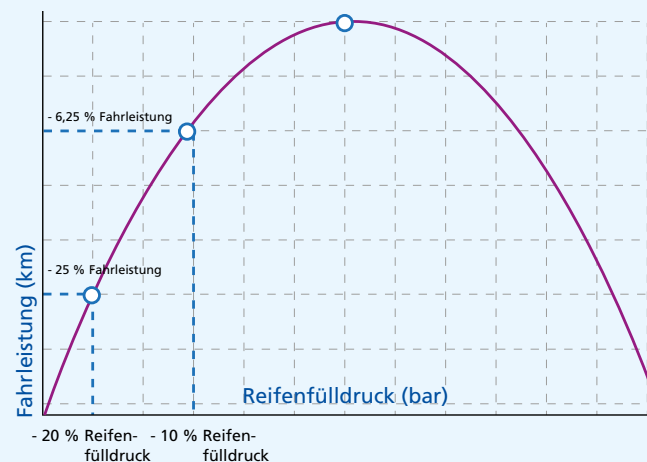

Im Allgemeinen wird pro 0,5 bar rund die Hälfte der Aufstandsfläche eingebüßt

(1) Test mit MICHELIN Pilot Primacy 205/55 R 16 W.

Auswirkung von zu niedrigem Reifenfülldruck auf die Lebensdauer

Fahrleistung (km) vs. Reifenfülldruck (bar)